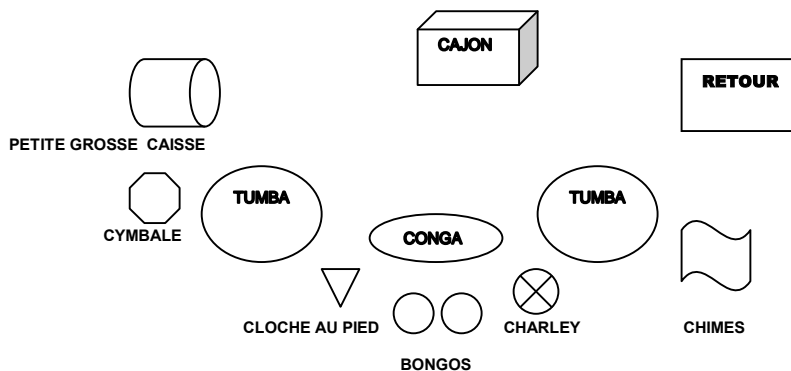

# FICHE TECHNIQUE CHARLES OBIN YAPI TRIO

**GUIWARE**

**BASSE**

**RETOUR**

## PERCU ET CHANT CHARLES OBIN YAPI

**RETOUR**

## MERCI DE FOURNIR

- 1 console 24/2 – 4 Aux (Monitor) + 2 Aux effets
- 1 LEXICON PCM 70/480
- 1 YAMAHA SPX2000
- 8 DBX 160 OU 2 DPR 404
- 4 circuits retours
- 4 retours : BASSE n°1 / GUIWARE n°2 / PERCU n°3 / PERCU SOLO n°4

CHANEL	INSTRUMENT	MIC	INSERT
1	GROSSE CAISSE	BETA 52	COMP
2	CAJON	BETA52	COMP
3	TUMBA	SM57	
4	CONGA	SM57	
5	TUMBA	SM57	
6	BONGOS	SM57	
7	DARBOUKA	SM57	COMP
8	CLOCHE AU PIED	SM57	
9	CHIMES	KM184/SM81	
10	CHARLEY	KM184/SM81	
11	CYMBALE	KM184/SM81	
12	VOX PER	SM58	COMP
13	KALIMBA 1	KM184/SM81	
14	KALIMBA 2	KM184/SM81	
15	VOX SOLO	SM58	COMP
16	BASSE	DI	COMP
17	GUIWARE	DI	
18	FX 1L		
19	FX1 R		
20	FX2 L		
21	FX2 R		